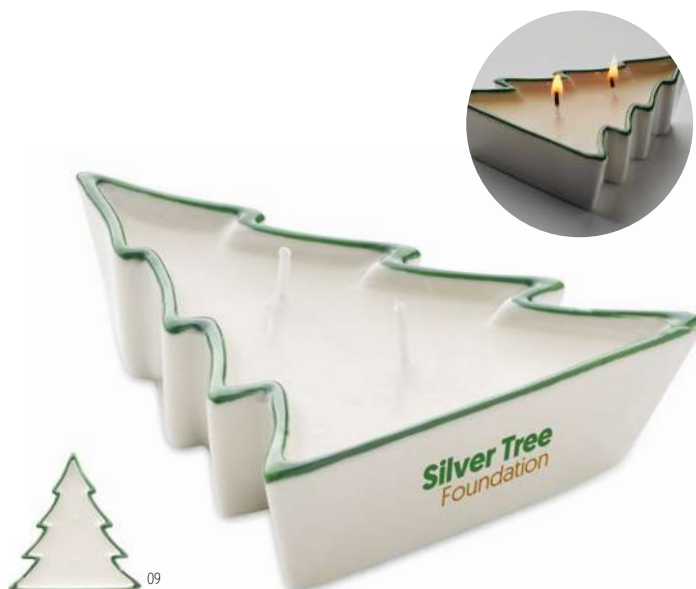

Holifir CX1542

Vela de cera vegetal en un soporte de porcelana en forma de árbol de Navidad con 2 mechas. 60 gr. Tiempo de combustión: 4 horas. **Medida** 10,7x11,3x3 cm **Técnica impresión** Tampografía*,DL,D01

Precio en €	1	250	500	1000	2500
Marcado 1 color*	6,18	5,00	4,78	4,52	4,28