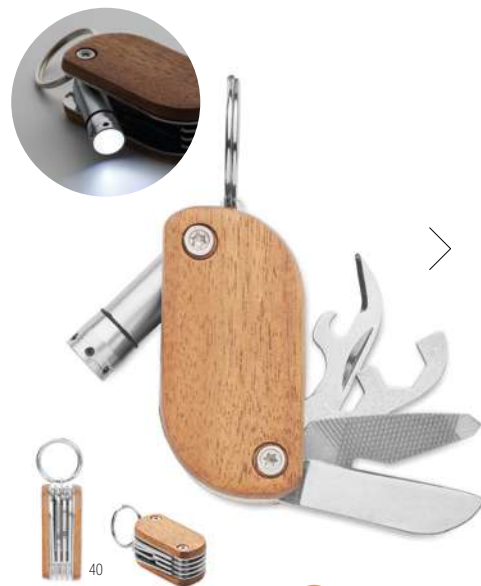

Fife MO2364

Navaja plegable de aluminio con mosquetón. Hoja de acero inoxidable. El mosquetón no es para escalada (uso no profesional). **Medida** 10x3x1 cm
Técnica impresión Tampografía*,L

| Precio en € | 1 | 100 | 250 | 500 | 1000 |
|------------------|------|------|------|------|------|
| Marcado 1 color* | 7,42 | 6,52 | 6,24 | 5,96 | 5,60 |

Skarp MO2297

Navaja plegable de acero inoxidable con mango de madera de acacia. **Medida** 9,1x2,4x1,4 cm
Técnica impresión Tampografía*,L

| Precio en € | 1 | 100 | 250 | 500 | 1000 |
|------------------|------|------|------|------|------|
| Marcado 1 color* | 6,72 | 5,82 | 5,56 | 5,32 | 4,98 |