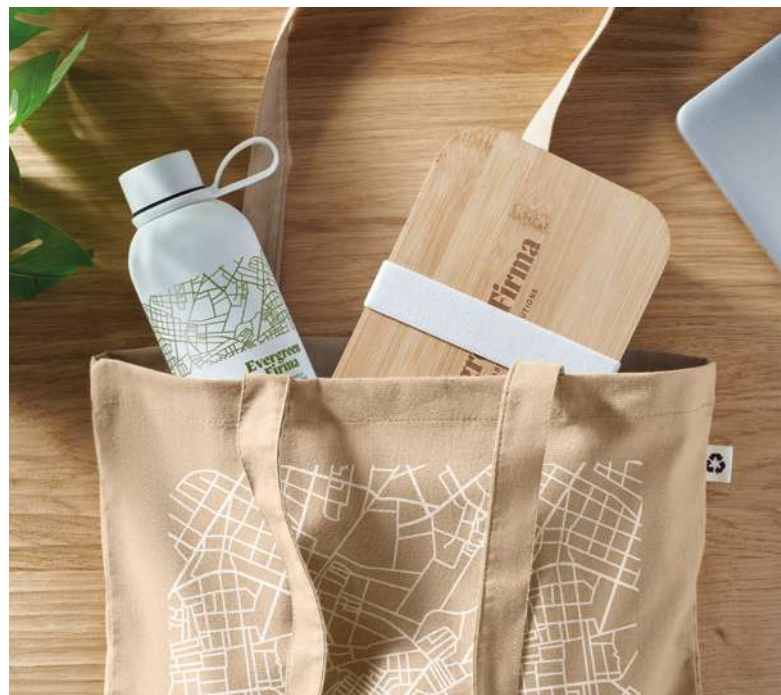

La fiambarrera siempre contigo

Emerald Set MO2314

Set de 2 piezas para el almuerzo, que incluye botella doble pared aislada al vacío de acero inoxidable reciclado (90% de acero inox reciclado y 10% de acero inox) y fiambarrera de PP reciclado con tapa de bambú y banda elástica de RPET. Capacidad 500 ml y 900 ml. **Medida** 22x23x7 cm
Técnica impresión Serigrafía circular*, L,P,DL,D01,RL,RD

Precio en €

	1	50	100	250	500
Marcado 1 color*	23,18	22,06	20,48	19,54	19,44