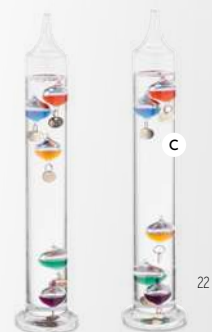

Precio en € 1 1000 2500 5000 10000
 Marcado 1 color* 1,96 0,88 0,84 0,78 0,68

El termómetro de Galileo histórico, bello y sencillo

Este termómetro es un accesorio elegante para cualquier espacio de trabajo o doméstico. Está fabricado con un cilindro de cristal sellado que contiene un líquido transparente y varios recipientes de cristal de distinta densidad. Cada recipiente responde a los cambios de temperatura subiendo o bajando en el líquido. Este artículo sólo proporciona temperaturas ambiente aproximadas.

- A Recipiente de tubo de vidrio.
- B Líquido en el interior.
- C Recipiente que indica la temperatura.
- D Etiqueta de temperatura.

Gali MO2272

Termómetro Galileo de cristal con cinco globos flotantes de colores. Cada globo indica la temperatura de 18°C a 26°C: Rojo 26°, Azul royall 24°, Naranja 22°, Verde 20° y Morado 18°. La esfera más baja del grupo superior indica la temperatura ambiente.