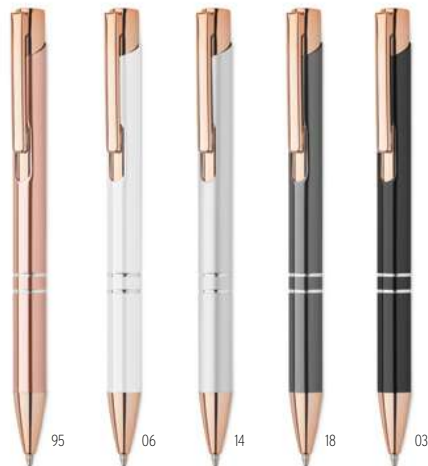

Bern Rose MO2371

Bolígrafo con pulsador de aluminio reciclado. Tinta azul. **Medida** Ø1x13,5 cm
Técnica impresión Tampografía*,L

Precio en €	1	1000	2500	5000	10000
Marcado 1 color*	2,08	1,00	0,96	0,90	0,80